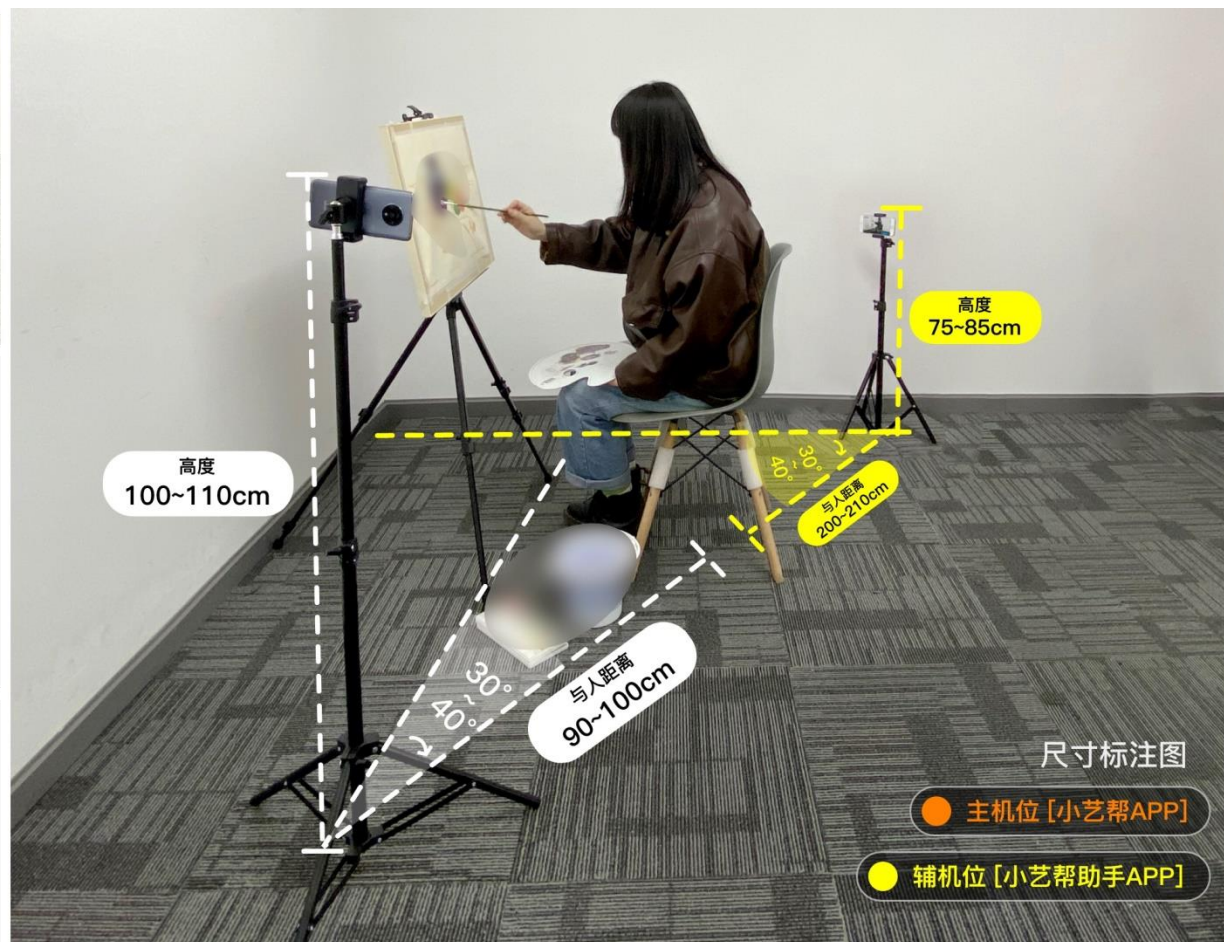

**北京电影学院 2025 年
艺术类本科招生线上考试平台
双机位摆放示意图**

(具体机位摆放要求以线上考试平台最终公示为准)

双机位摆放示意图一

机位摆放示意图

主机位取景画面

辅机位取景画面

以上数据仅供参考，实际距离以考生身高为准，详情请参考主/辅取景画面

*主辅机距离墙边实际长度可根据桌子实际情况为准

双机位摆放示意图二

机位摆放示意图

主机位取景画面

辅机位取景画面

以上数据仅供参考，实际距离以考生身高为准，详情请参考主/辅取景画面

*主辅机距离墙边实际长度可根据桌子实际情况为准

双机位摆放示意图三

以上数据仅供参考，实际距离以考生身高为准，详情请参考主/辅取景画面