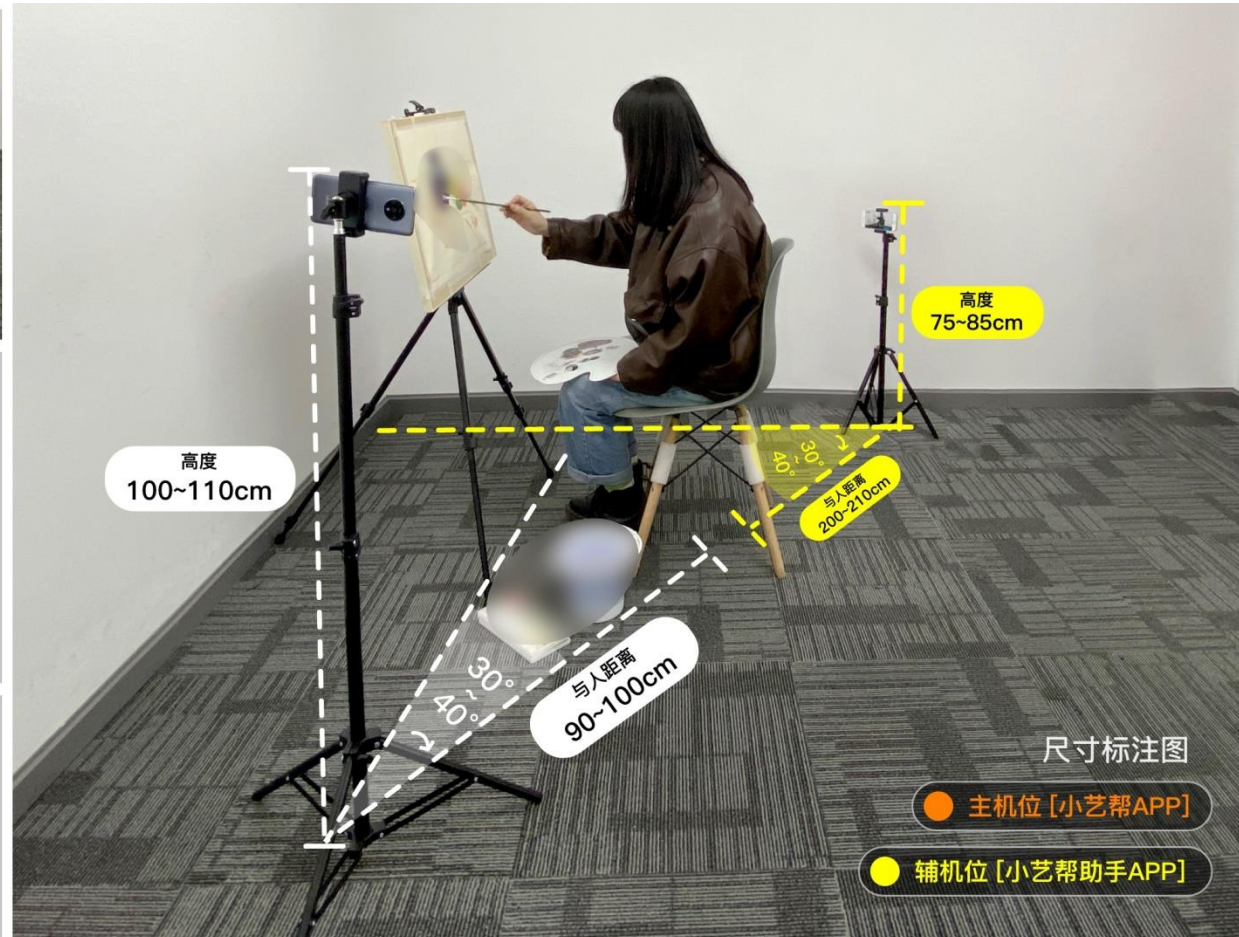

**北京电影学院 2024 年
艺术类本科招生线上考试平台
双机位摆放建议图**

(具体机位摆放要求以线上考试平台最终公示为准)

双机位摆放建议图一

机位摆放示意图

主机位取景画面

辅机位取景画面

以上数据仅供参考，实际距离以考生身高为准，详情请参考主/辅取景画面

*主辅机距离墙边实际长度可根据桌子实际情况为准

双机位摆放建议图二

机位摆放示意图

主机位取景画面

辅机位取景画面

以上数据仅供参考，实际距离以考生身高为准，详情请参考主/辅取景画面

*主辅机距离墙边实际长度可根据桌子实际情况为准

双机位摆放建议图三

以上数据仅供参考，实际距离以考生身高为准，详情请参考主/辅取景画面